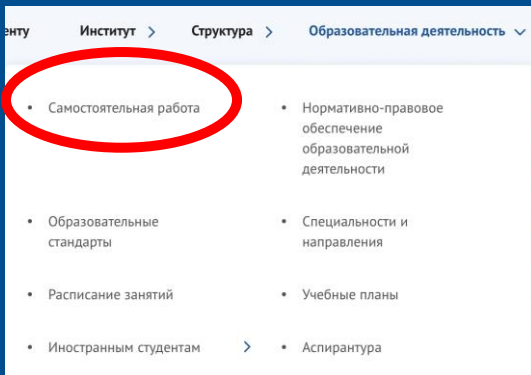

Ваша ссылка – помощник: <https://ifmk.kpfu.ru>

1. Вы попадаете на сайт ИФМК.

2. Далее, обратите внимание на разделы сайта – выбираем раздел «Образовательная деятельность».

3. Из предложенного перечня необходимо выбрать блок «Самостоятельная работа»